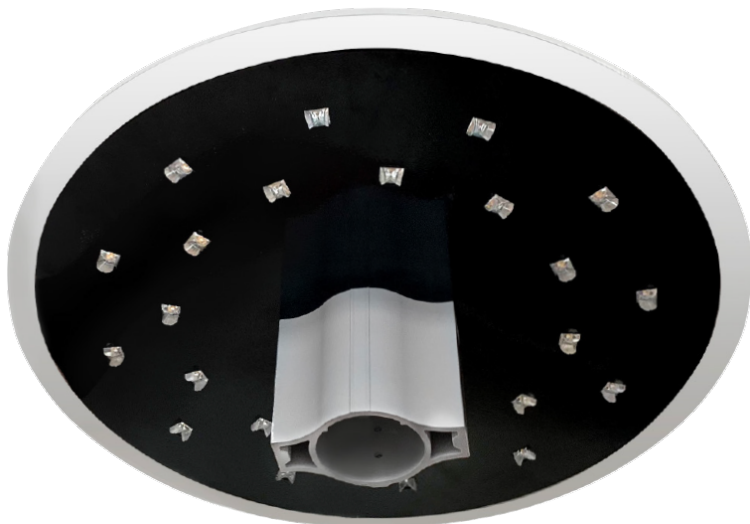

iLED Ring

Světelný tok LED zdrojů	5905 lm
Index podání barev (CRI)	70 Ra
Moduly svítidla	1x 24 LED
Barevná teplota světla(CCT)	5000 K
Měrný výkon svítidla	93 lm/W
Příkon svítidla	59 W
Napájecí napětí	230VAC, 50Hz
Stupeň krytí svítidla	IP65
Životnost	80000 h
Rozměry (délka, šířka, výška)	440 x 320 mm mm